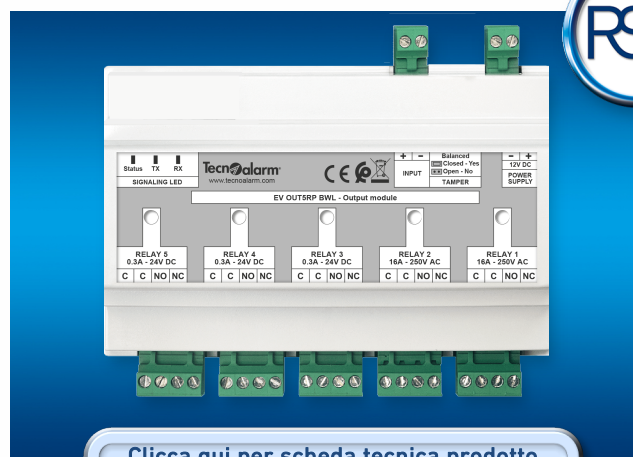

## Rivelatore perimetrale EV DRED BWL

[Clicca qui per scheda tecnica prodotto](#)

**evolution**  
Tecnoalarm

Il rivelatore wireless perimetrale per interni EV DRED BWL è dotato di un doppio infrarosso passivo e di un contatto magnetico per la protezione di aperture (porte e finestre).

## Modulo wireless di espansione: EV OUT5RP BWL

Il modulo wireless di espansione EV OUT5RP BWL è dotato di 5 uscite relè di tipo bistabile.

### Caratteristiche:

- 3 uscite relè di segnale (contatto 0,3A 24V DC)
- 2 uscite relè di potenza (contatto 16A 250V AC)
- Uscite programmabili
- Alimentazione da fonte esterna, 12V DC

### Montaggio:

- Aggancio diretto su barra omega DIN o fissaggio su superficie.

[Clicca qui per scheda tecnica prodotto](#)

**evolution**  
Tecnoalarm